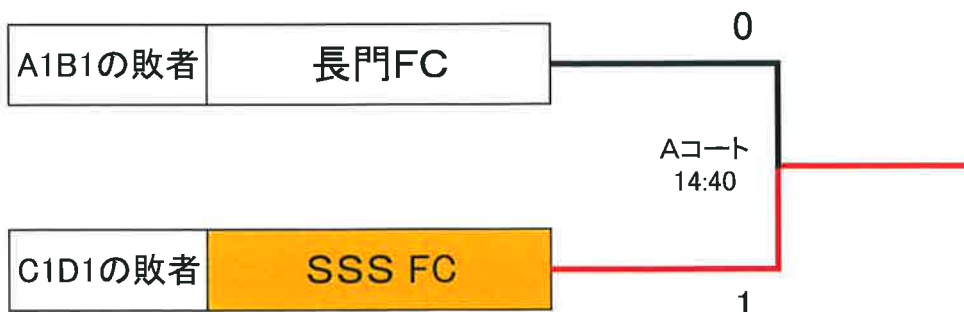

【3位決定戦】

15-5-15 (引き分けは延長無し:3-3PK戦)