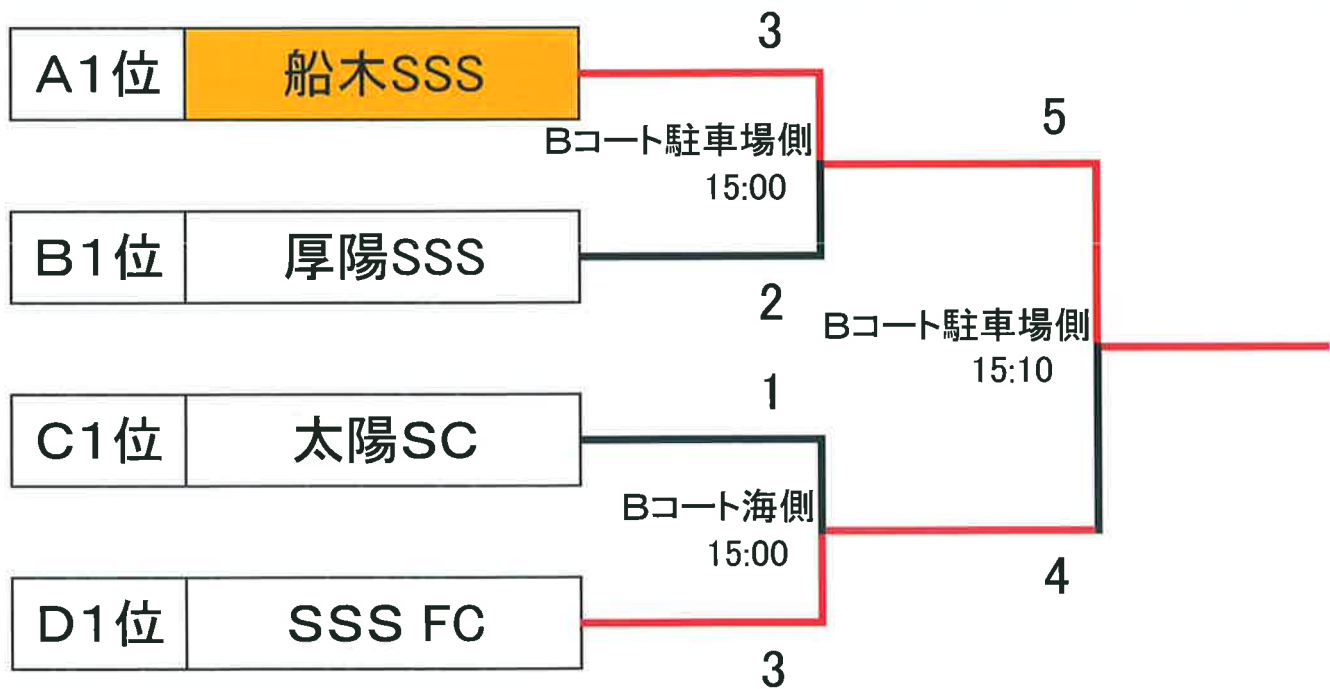

2015 (株)明治プレゼンツ まるきカップ クレフィオ招待 H27.8.23
【PK大会決勝トーナメント】

	試合開始	決勝トーナメント1回戦				
Bコート駐車場側	15:00	A1位	船木SSS	—	B1位	厚陽SSS
Bコート海側	15:00	C1位	太陽SC	—	D1位	SSS FC

	試合開始	3位決定戦				
Bコート海側	15:10	A1B1敗者	厚陽SSS	—	C1D1敗者	太陽SC

	試合開始	優勝決定戦				
Bコート駐車場側	15:10	A1B1勝者	船木SSS	—	C1D1勝者	SSS FC