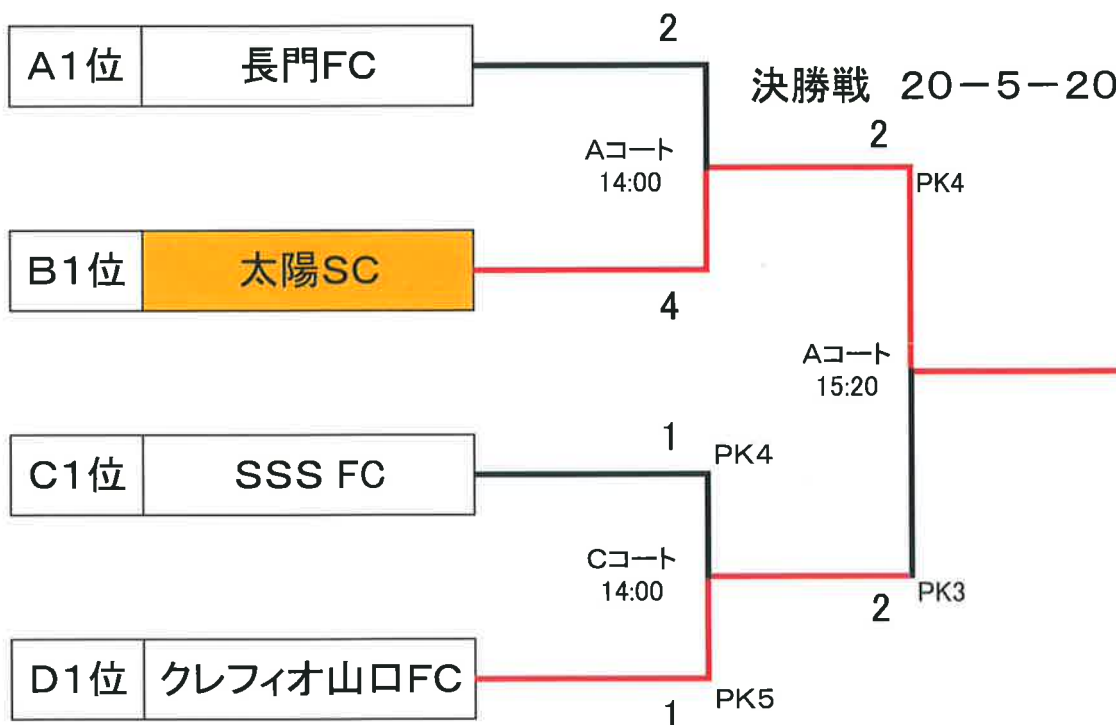

2015 (株)明治プレゼンツ まるきカップ クレフィオ招待 【決勝トーナメント】

H27.8.23

15-5-15 ※引き分けは延長無し:3-3PK戦

	試合開始	決勝トーナメント1回戦				
Aコート	14:00	A1位	長門FC	-	B1位	太陽SC
Cコート	14:00	C1位	SSS FC	-	D1位	クレフィオ山口FC

15-5-15 ※引き分けは延長無し:3-3PK戦

	試合開始	3位決定戦				
Aコート	14:40	A1B1敗者	長門FC	-	C1D1敗者	SSS FC

20-5-20 ※引き分けは延長無し:3-3PK戦

	試合開始	優勝決定戦				
Aコート	15:20	A1B1勝者	太陽SC	-	C1D1勝者	クレフィオ山口FC