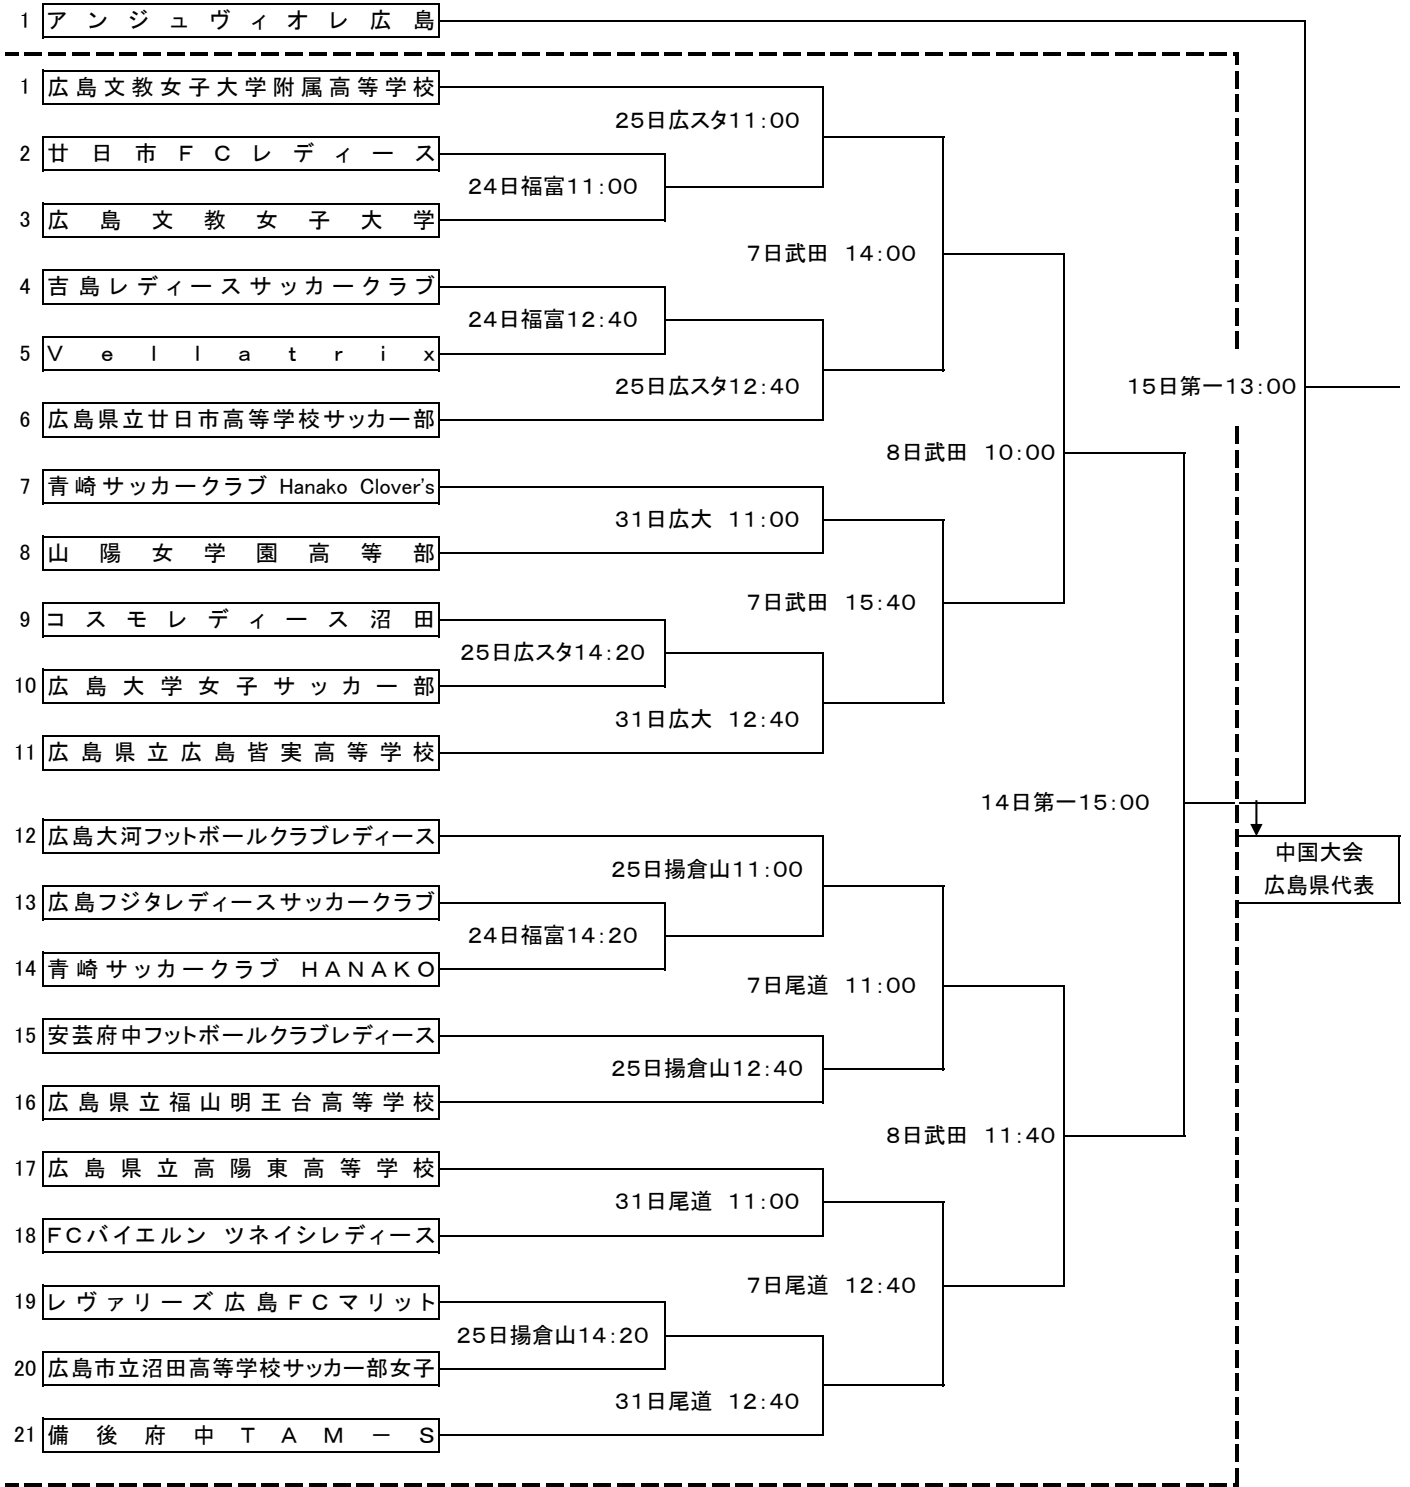

第29回広島県女子サッカー選手権大会

2013年8月24日 開会式なし

中国大会出場チーム

8月24日	湖畔の里 福富
8月25日	広島スタジアム・揚倉山
8月31日	広島大学西・尾道ふれあいの里
9月7日	武田学園総合・尾道ふれあいの里
9月8日	武田学園総合グラウンド
9月14日	第一球技場
9月15日	第一球技場

この点線内のトーナメント1位のチームが中国大会に出場します

中国大会は10月19日、20日 島根県で行われます

8日の試合まで60分ゲーム、14日の試合から70分ゲーム

4位決定戦

15日第一11:00

中国大会
広島県代表