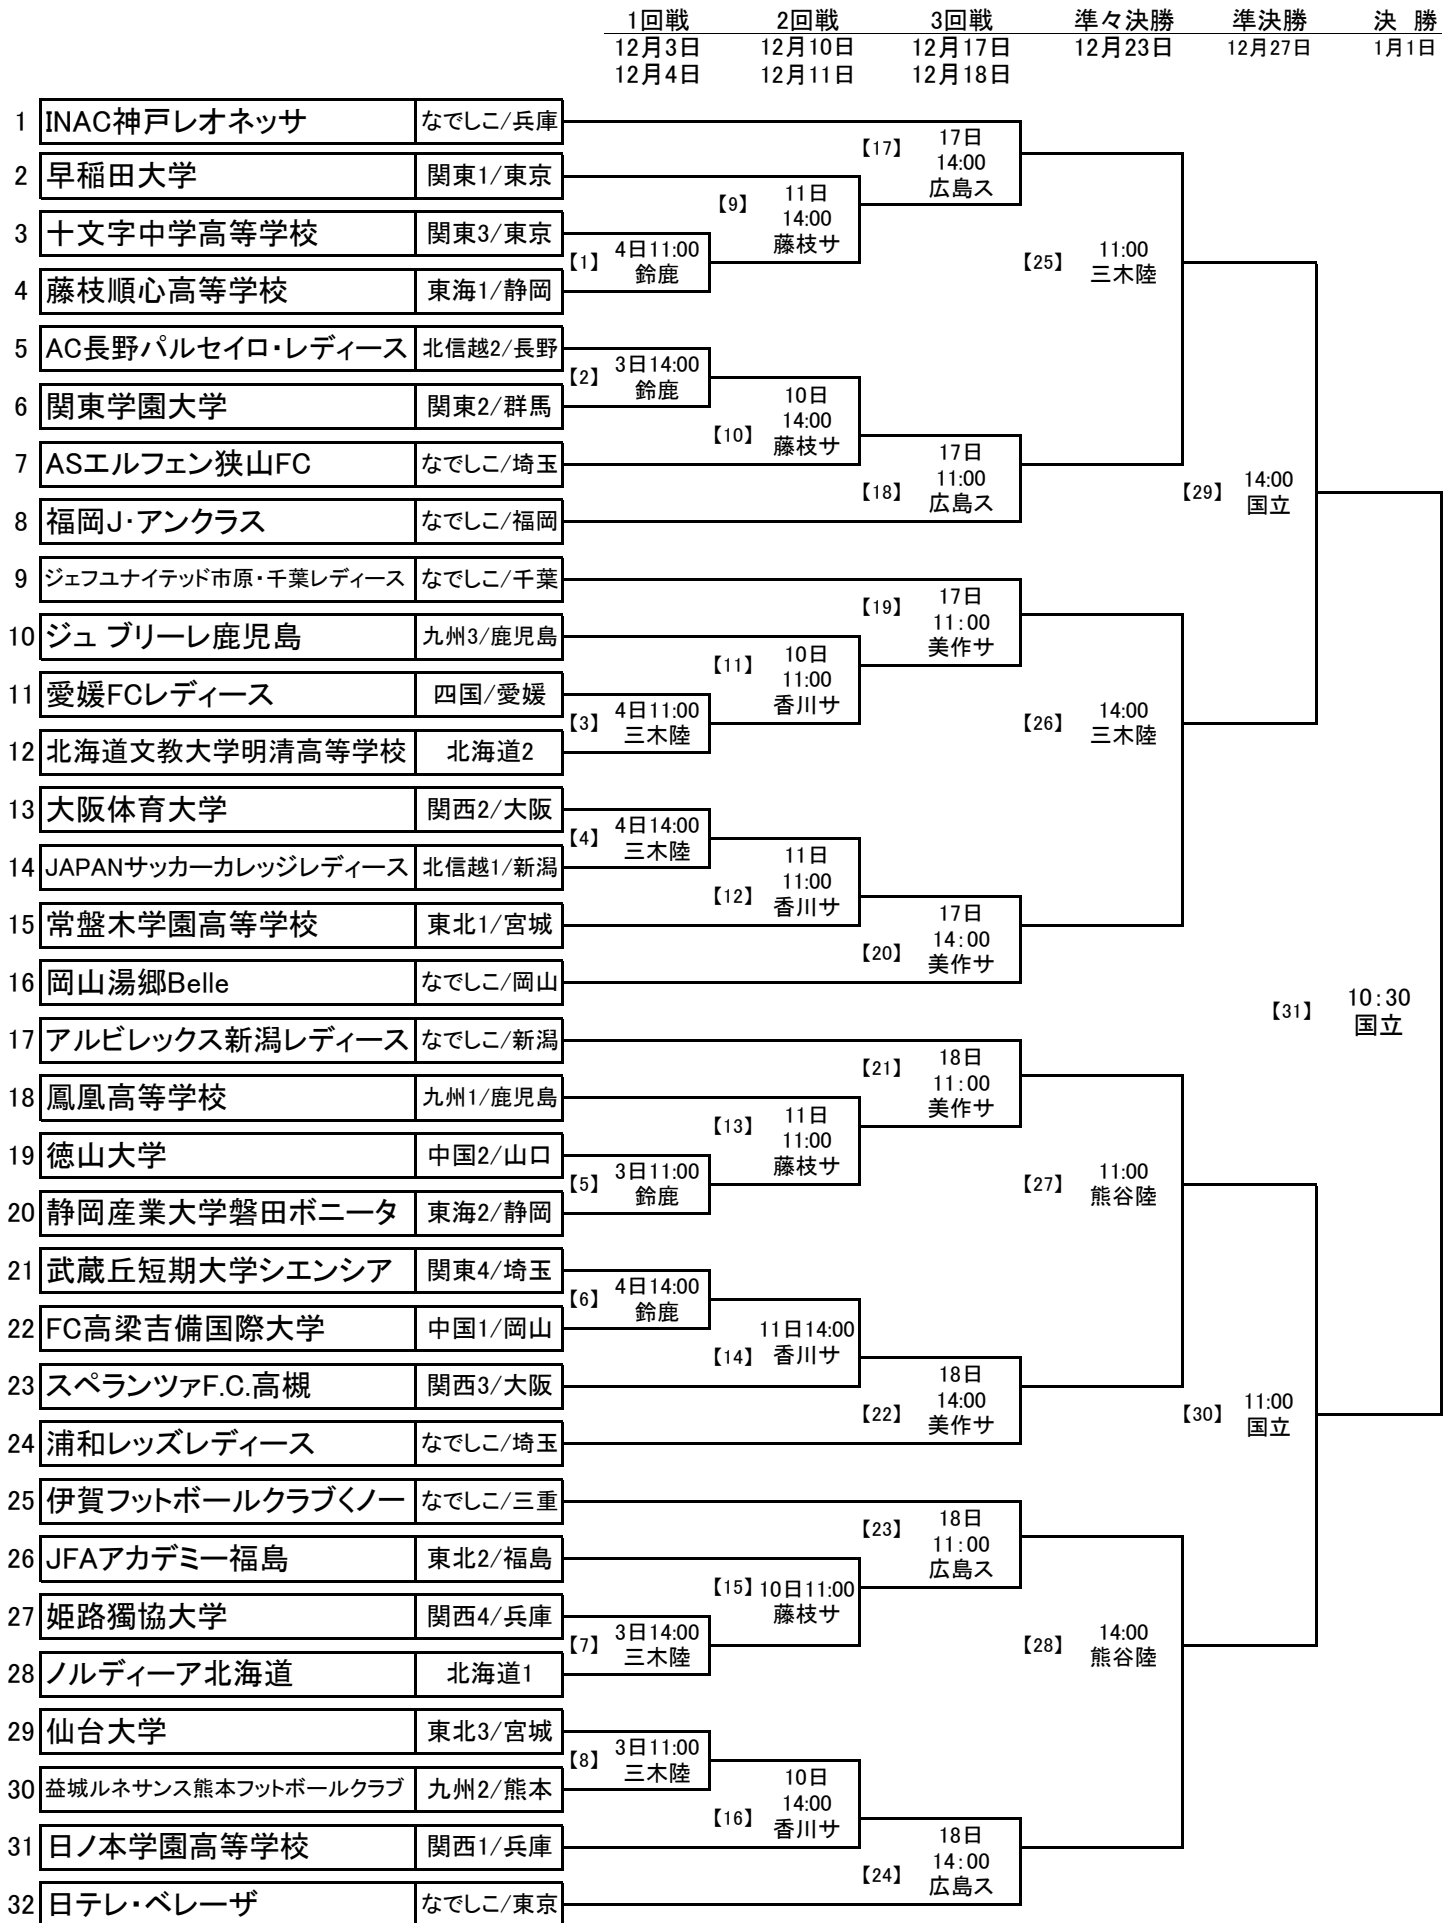

第33回全日本女子サッカー選手権大会 組合せ表

※会場名の横の数字は【マッチナンバー】