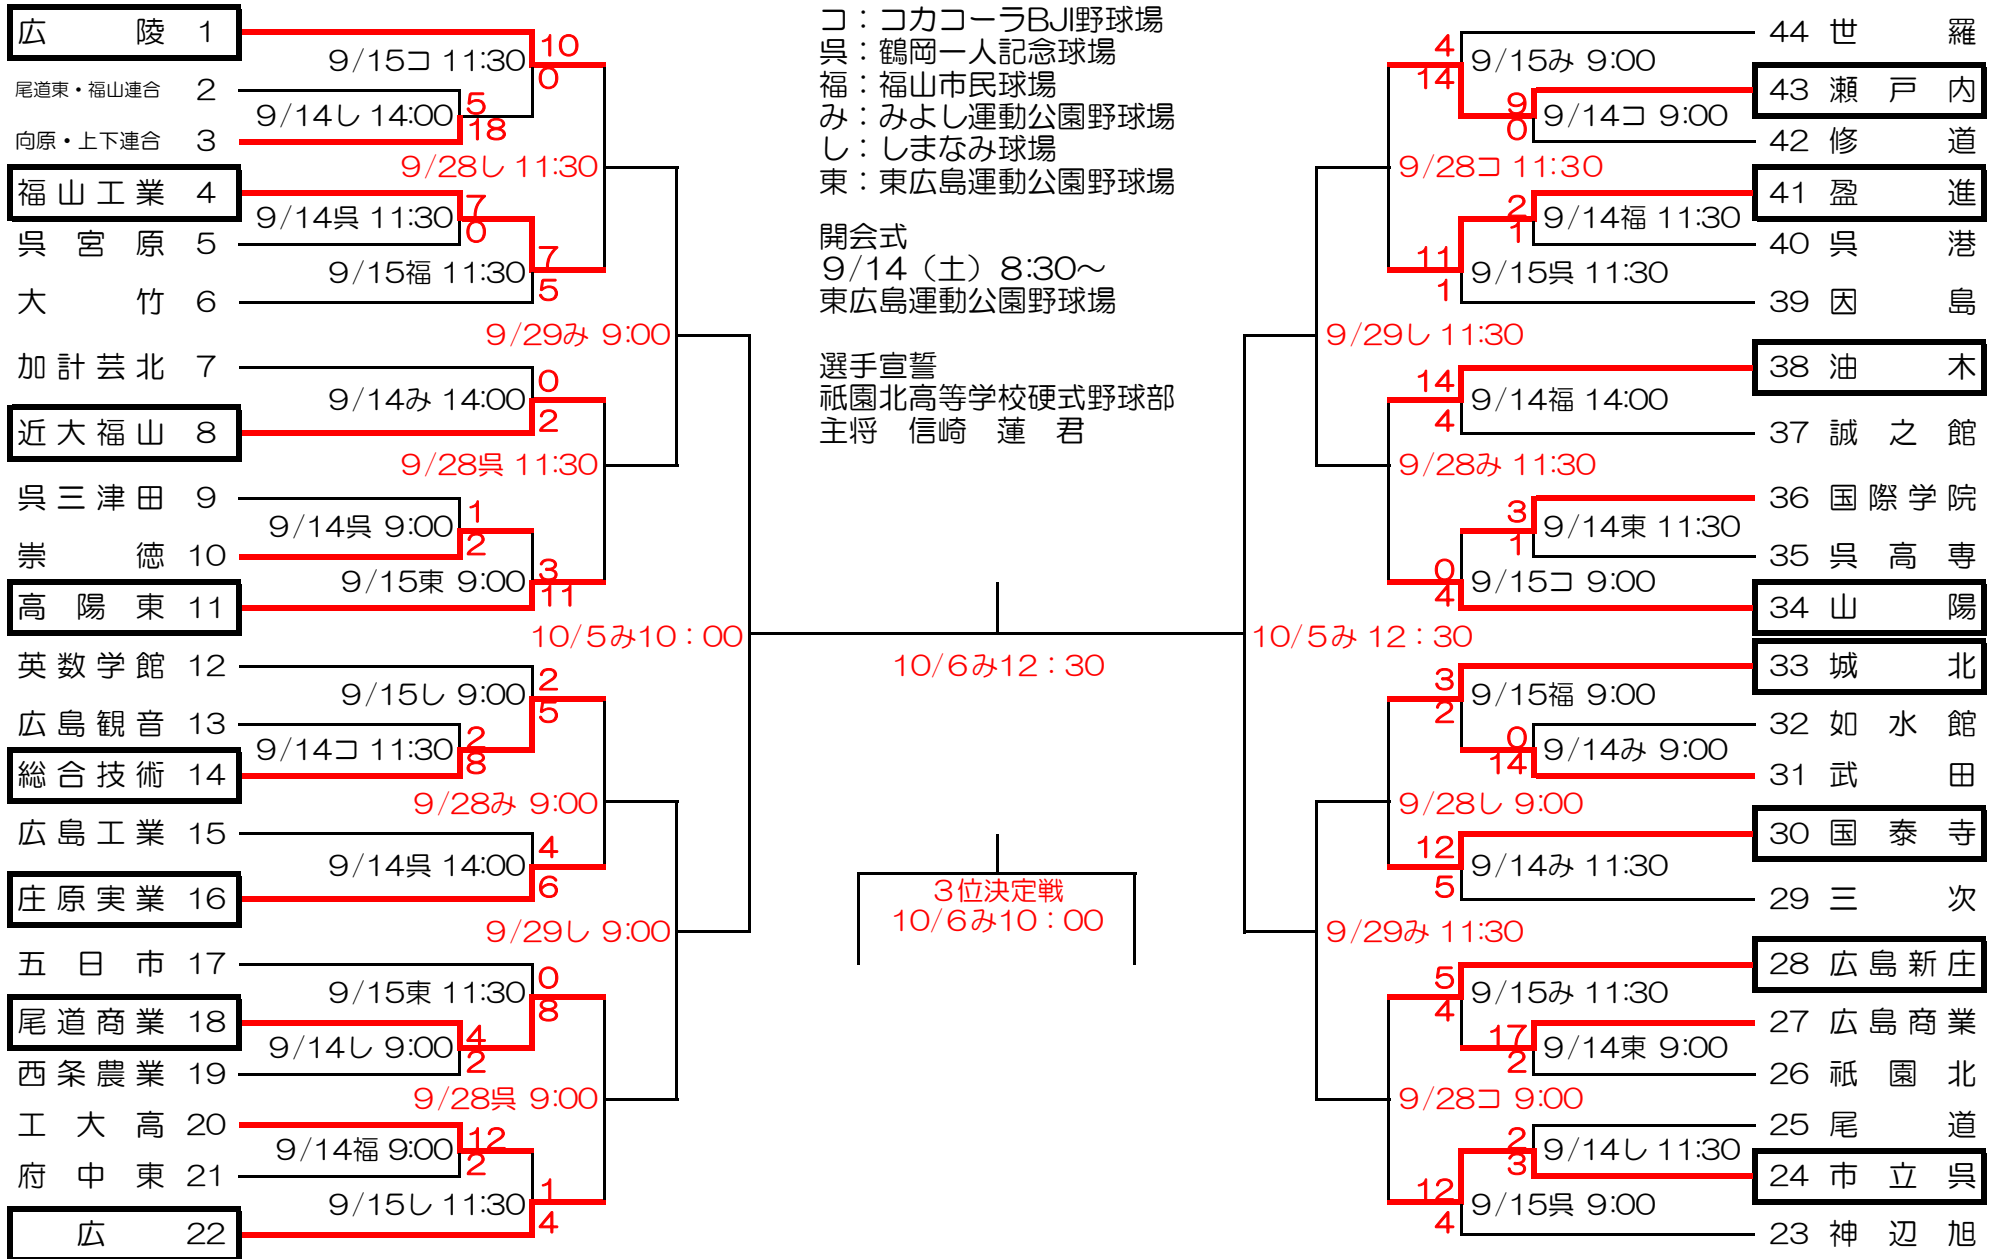

令和元年度秋季広島県高等学校野球大会組み合わせ

※ 上位3校は10月25日より、鳥取県米子市民球場などで行われる、第133回秋季中国地区高等学校野球大会への出場権を得る。