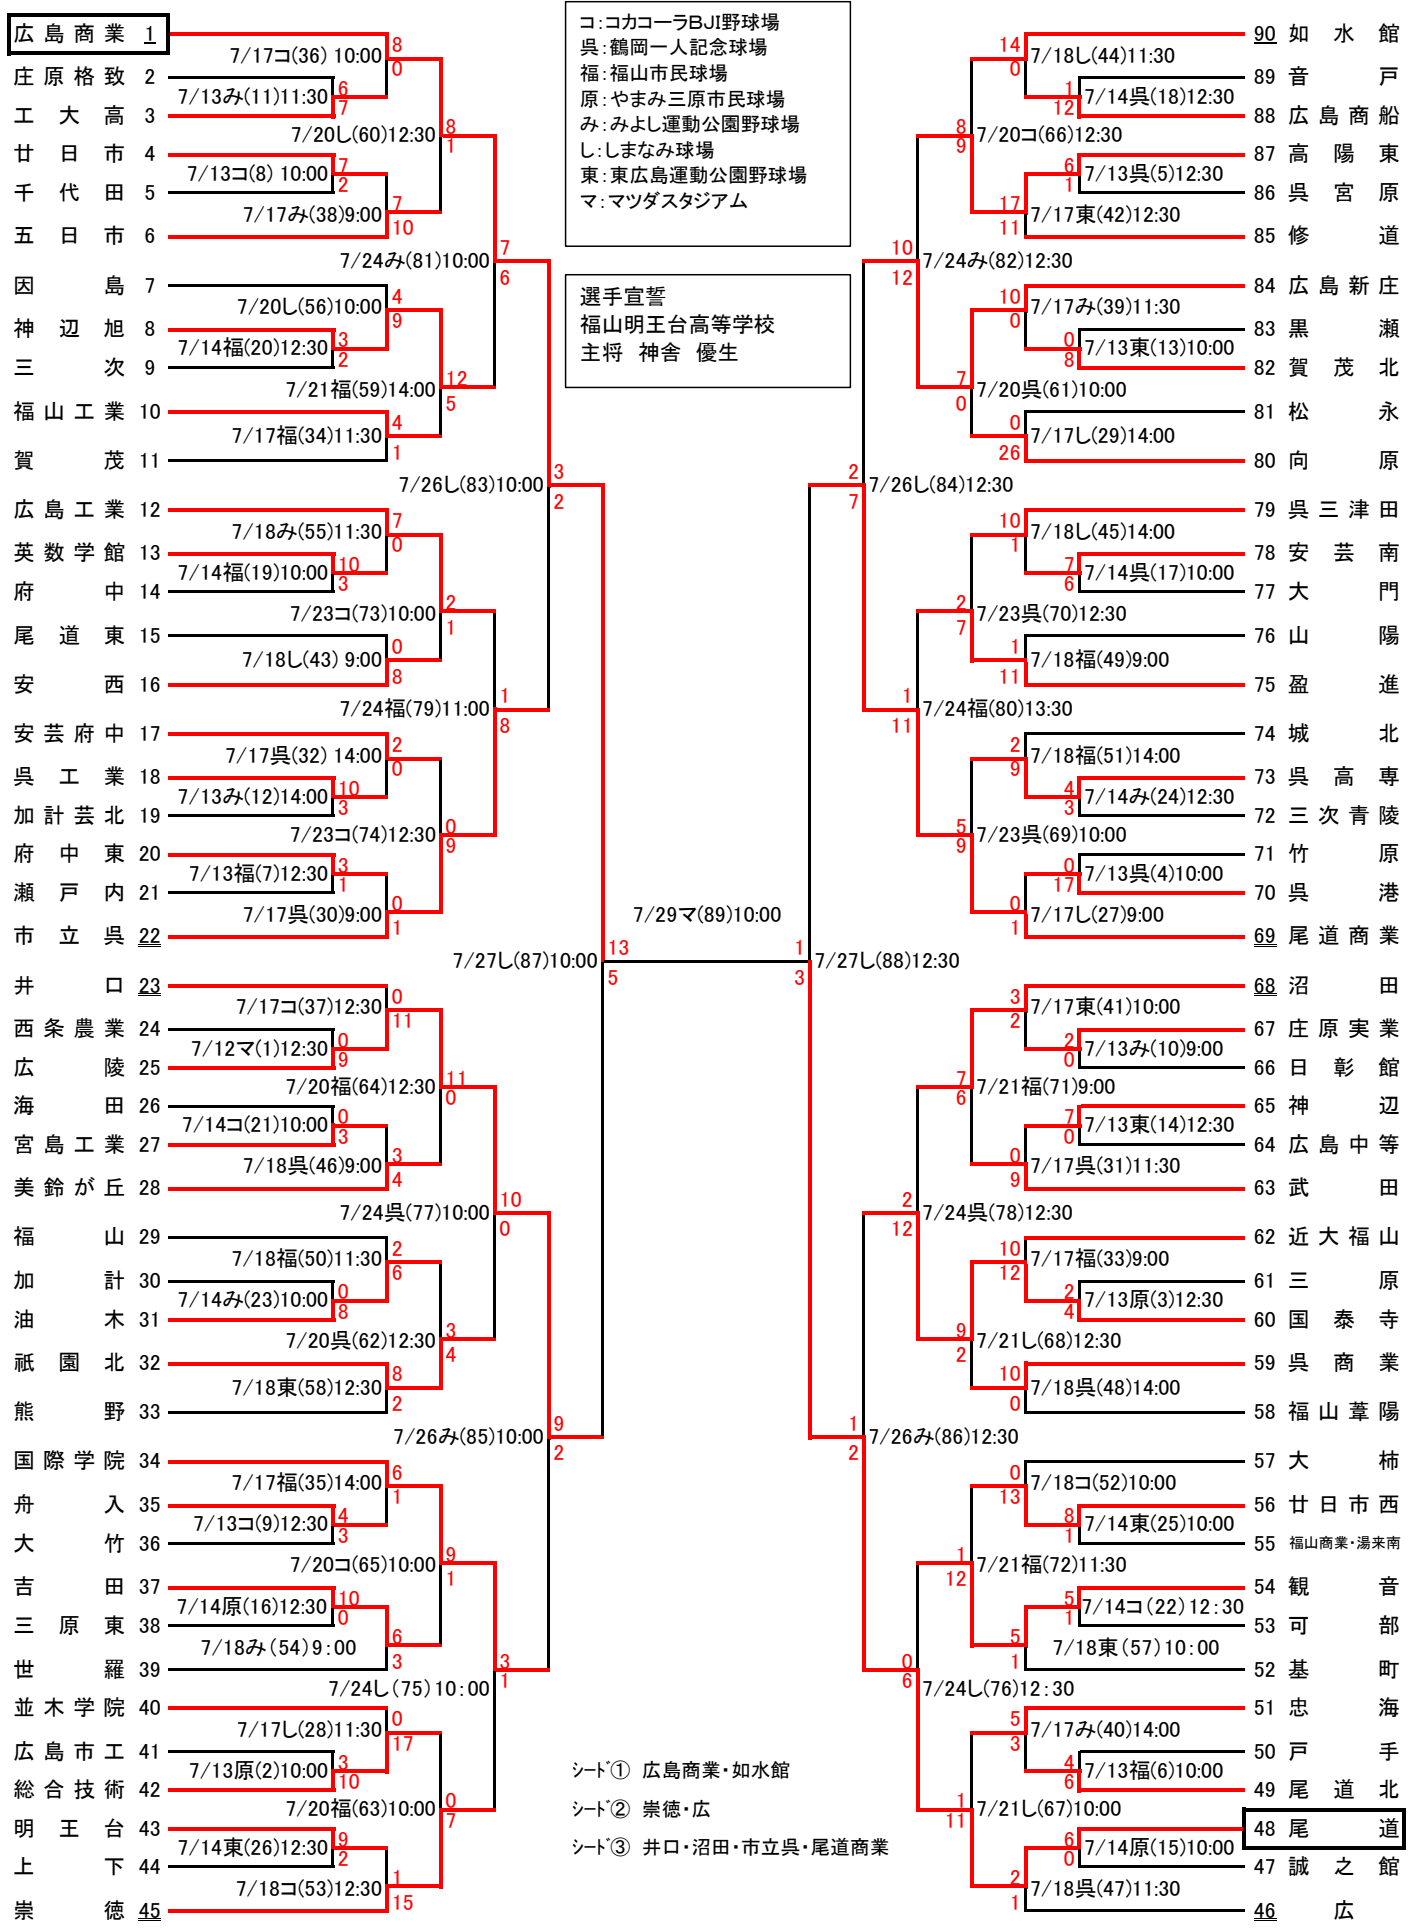

第101回全国高等学校野球選手権広島大会

広島商業 1			
庄原格致 2	7/17コ(36) 10:00	8	0
工大高 3	7/13み(11) 11:30	6	7
廿日市 4	7/20シ(60) 12:30		8
千代田 5	7/13コ(8) 10:00	7	2
五日市 6	7/17み(38) 9:00	7	10
因島 7	7/24み(81) 10:00	7	6
神辺旭 8	7/20シ(56) 10:00	4	9
三次 9	7/14福(20) 12:30	3	2
福山工業 10	7/21福(59) 14:00		12
賀茂 11	7/17福(34) 11:30	4	5
広島工業 12	7/26シ(83) 10:00	4	1
英数学館 13	7/18み(55) 11:30	7	0
府中 14	7/14福(19) 10:00	10	3
尾道東 15	7/23コ(73) 10:00	2	1
安西 16	7/18シ(43) 9:00	0	8
安芸府中 17	7/24福(79) 11:00		1
呉工業 18	7/17呉(32) 14:00	2	0
加計芸北 19	7/13み(12) 14:00	10	3
府中東 20	7/23コ(74) 12:30	0	9
瀬戸内 21	7/13福(7) 12:30	3	1
市立呉 22	7/17呉(30) 9:00	0	1
井口 23	7/27シ(87) 10:00	13	5
西条農業 24	7/17コ(37) 12:30	0	11
広島 25	7/12マ(1) 12:30	0	9
海田 26	7/20福(64) 12:30	11	0
宮島工業 27	7/14コ(21) 10:00	0	3
美鈴が丘 28	7/18呉(46) 9:00	3	4
福山 29	7/24呉(77) 10:00		10
加計 30	7/18福(50) 11:30	2	6
油木 31	7/14み(23) 10:00	0	8
祇園北 32	7/20呉(62) 12:30	3	4
熊野 33	7/18東(58) 12:30	8	2
国際学院 34	7/26み(85) 10:00	9	2
舟入 35	7/17福(35) 14:00	6	1
大竹 36	7/13コ(9) 12:30	4	3
吉田 37	7/20コ(65) 10:00		9
三原東 38	7/14原(16) 12:30	10	0
世羅 39	7/18み(54) 9:00	6	3
並木学院 40	7/24シ(75) 10:00		3
広島市工 41	7/17シ(28) 11:30	0	17
総合技術 42	7/13原(2) 10:00	3	10
明王台 43	7/20福(63) 10:00		0
上下 44	7/14東(26) 12:30	9	2
崇徳 45	7/18コ(53) 12:30	1	15