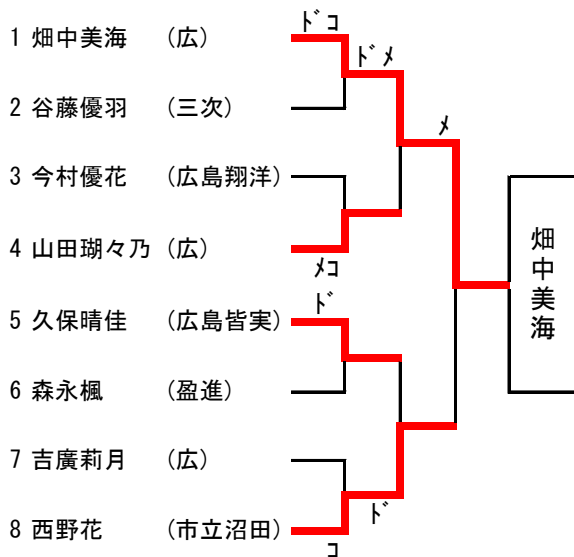

第74回広島県高等学校総合体育大会 個人戦 成績

期日 令和3年6月12日(土)

会場 びんご運動公園体育館

男子個人戦 準々決勝より

優勝	猪原太一	広島皆実
準優勝	高田藍	広島
三位	桑岡孝輔	広島
	寺上尚毅	国際学院
五位	武井皇士	広島
	水野太陽	崇徳
	山下真矢	神辺旭
	芋生孔士郎	祇園北

女子個人戦準々決勝より

優勝	畑中美海	広島
準優勝	西野花	市立沼田
三位	山田瑚々乃	広島
	久保晴佳	広島皆実
五位	谷藤優羽	三次
	森永楓	盈進
	今村優花	広島翔洋
	吉廣莉月	広島

第74回広島県高等学校総合体育大会剣道競技男子個人戦①

1	猪原太一	(広島皆実)	メ	コ	ト	北川海人	(呉港)	28
2	久門功靖	(銀河学院)	メ	コ	ト	井上拓実	(広島桜が丘)	29
3	茶谷 譲	(広島翔洋)	メ	ツ	ト	重津正幹	(県立広島)	30
4	鈴木恭介	(瀬戸内)	不戦勝	ツ	ト	加藤晴	(庄原格致)	31
5	藤田幸太郎	(武田)	メ	コ	ト	向井陸翔	(広島市工)	32
6	川上琉希	(宮島工業)	メ	ツ	コ	櫻井篤輝	(大門)	33
7	國重慎太郎	(三次)	メ	ト	コ	二宮崇斗	(市立沼田)	34
8	佐藤響	(広島商船)	メ	ト	コ	桑岡孝輔	(広)	35
9	五郎水雅吉	(廿日市)	メ	コ	メ	吉中海翔	(広陵)	36
10	倉恒拓哉	(広島井口)	ト	コ	メ	水越鳳星	(基町)	37
11	藤川良太郎	(呉高专)	ト	コ	不戦勝	新谷龍之介	(尾道)	38
12	鈴子修矢	(福山誠之館)	コ	コ	メ	白須輝	(近大福山)	39
13	村上裕晟	(近大東広島)	メ	メ	コ	濱崎初輝	(崇徳)	40
14	武井皇士	(広)	コ	メ	コ	山下真矢	(神辺旭)	41
15	野坂剣聖	(広島城北)	メ	コ	メ	宗永秀人	(因島)	42
16	岩崎翔平	(工大高校)	メ	コ	メ	内濱大空	(舟入)	43
17	新谷宗次郎	(尾道東)	不戦勝	コ	コ	宇都宮拓	(呉商業)	44
18	藤田叶	(海田高校)	メ	コ	ト	中津季悠	(広島国泰寺)	45
19	唐川竜太	(福山工業)	メ	コ	コ	田中一宏	(修道)	46
20	吉本一輝	(国際学院)	メ	メ	メ	山田蓮瑛	(広島翔洋)	47
21	武内颯大	(盈進)	メ	コ	メ	渡部志竜	(庄原実業)	48
22	武内士文	(廿日市西)	メ	コ	コ	小島寛生	(総合技術)	49
23	二森大樹	(祇園北)	メ	コ	コ	鯉谷忠之助	(広島新庄)	50
24	菅田怜樹	(呉三津田)	ト	メ	メ	佐々木青	(広島山陽)	51
25	瀧口倭太郎	(日彰館)	メ	コ	メ	友安楓	(広島学院)	52
26	栗屋忠士	(修道)	コ	コ	ト	佐藤文哉	(盈進)	53
27	柳楽未憲	(広島新庄)	コ	コ	メ			