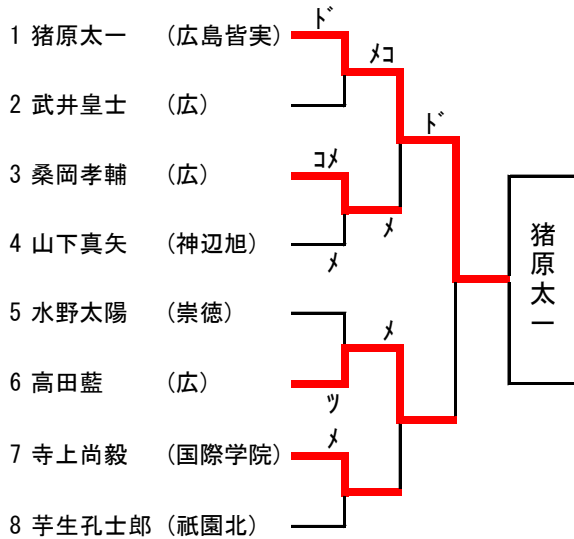

第74回広島県高等学校総合体育大会 個人戦 成績

期日 令和3年6月12日(土)

会場 びんご運動公園体育館

男子個人戦 準々決勝より

優勝	猪原太一	広島皆実
準優勝	高田藍	広島
三位	桑岡孝輔	広島
	寺上尚毅	国際学院
五位	武井皇士	広島
	水野太陽	崇徳
	山下真矢	神辺旭
	芋生孔士郎	祇園北

女子個人戦準々決勝より

優勝	畑中美海	広島
準優勝	西野花	市立沼田
三位	山田瑚々乃	広島
	久保晴佳	広島皆実
五位	谷藤優羽	三次
	森永楓	盈進
	今村優花	広島翔洋
	吉廣莉月	広島

第74回広島県高等学校総合体育大会剣道競技男子個人戦①

1	猪原太一	(広島皆実)	メ	コ	ト	北川海人	(呉港)	28
2	久門功靖	(銀河学院)	メ	コ	ト	井上拓実	(広島桜が丘)	29
3	茶谷 譲	(広島翔洋)	メ	ツ	ト	重津正幹	(県立広島)	30
4	鈴木恭介	(瀬戸内)	不戦勝	ツ	ト	加藤晴	(庄原格致)	31
5	藤田幸太郎	(武田)	メ	コ	ト	向井陸翔	(広島市工)	32
6	川上琉希	(宮島工業)	メ	ツ	コ	櫻井篤輝	(大門)	33
7	國重慎太郎	(三次)	メ	ト	コ	二宮崇斗	(市立沼田)	34
8	佐藤響	(広島商船)	メ	ト	コ	桑岡孝輔	(広)	35
9	五郎水雅吉	(廿日市)	メ	コ	メ	吉中海翔	(広陵)	36
10	倉恒拓哉	(広島井口)	ト	コ	メ	水越鳳星	(基町)	37
11	藤川良太郎	(呉高专)	ト	コ	不戦勝	新谷龍之介	(尾道)	38
12	鈴子修矢	(福山誠之館)	コ	コ	メ	白須輝	(近大福山)	39
13	村上裕晟	(近大東広島)	メ	メ	コ	濱崎初輝	(崇徳)	40
14	武井皇士	(広)	コ	メ	コ	山下真矢	(神辺旭)	41
15	野坂剣聖	(広島城北)	メ	コ	メ	宗永秀人	(因島)	42
16	岩崎翔平	(工大高校)	メ	コ	メ	内濱大空	(舟入)	43
17	新谷宗次郎	(尾道東)	不戦勝	コ	コ	宇都宮拓	(呉商業)	44
18	藤田叶	(海田高校)	メ	コ	ト	中津季悠	(広島国泰寺)	45
19	唐川竜太	(福山工業)	メ	コ	コ	田中一宏	(修道)	46
20	吉本一輝	(国際学院)	メ	メ	メ	山田蓮瑛	(広島翔洋)	47
21	武内颯大	(盈進)	メ	コ	メ	渡部志竜	(庄原実業)	48
22	武内士文	(廿日市西)	メ	コ	コ	小島寛生	(総合技術)	49
23	二森大樹	(祇園北)	メ	コ	コ	鯉谷忠之助	(広島新庄)	50
24	菅田怜樹	(呉三津田)	ト	メ	メ	佐々木青	(広島山陽)	51
25	瀧口倭太郎	(日彰館)	メ	コ	メ	友安楓	(広島学院)	52
26	栗屋忠士	(修道)	コ	コ	ト	佐藤文哉	(盈進)	53
27	柳楽未憲	(広島新庄)	コ	コ	メ			