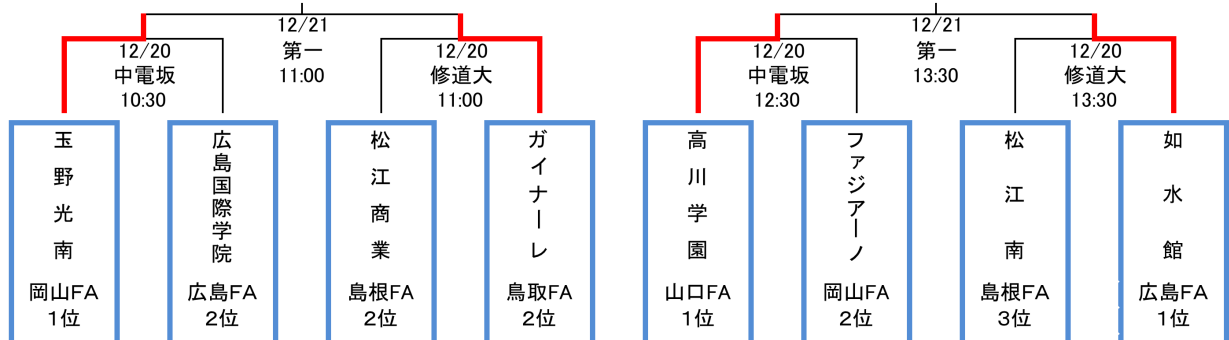

FAX送信票

宛先：関係各位 件名：高円宮杯U-18サッカーリーグ2014プリンスリーグ中国
枚数：A4用紙1枚 発信日時：2014年12月20日(土)
差出人：プリンスリーグ中国データセンター 日上 公子 (082-878-9389)

いつもお世話になっております。本日の試合結果を送信いたします。お手数をおかけしますが、よろしくお願ひ申し上げます。

高円宮杯 U-18サッカーリーグ2014 プリンスリーグ中国 参入戦 試合結果

記入者：日上公子 080-5232-0902 E-mail：sunrise_studio@mac.com
公式サイト：http://www.sportsonline.jp/prince 試合速報サイトQRコード→

■ 参入戦 1回戦・第1試合 試合結果

2014年12月20日(土) 10:30		キックオフ	会場：中国電力坂スポーツ施設多目的グラウンド					
(岡山県)	玉野光南	2	1	前半	0	0	国際学院	(広島県)
	(岡山FA1位)		1	後半	0		(広島FA2位)	
				延長前半				
				延長後半				
28分	11	土居 晃貴	得点					
62分	7	塩田 晃大						

■ 参入戦 1回戦・第2試合 試合結果

2014年12月20日(土) 11:00		キックオフ	会場：修道大学サッカー場					
(鳥根県)	松江商業	0	0	前半	1	4	ガイナール	(鳥取県)
	(鳥根FA2位)		0	後半	3		(鳥取FA2位)	
				延長前半				
				延長後半				
			得点		28分	12	畑中 慎人	
					62分	12	畑中 慎人	
					76分	12	畑中 慎人	
					90+2分	7	木谷 将	

■ 参入戦 1回戦・第3試合 試合結果

2014年12月20日(土) 12:30		キックオフ	会場：中国電力坂スポーツ施設多目的グラウンド					
(山口県)	高川学園	2	0	前半	1	1	ファジアーノ	(岡山県)
	(山口FA1位)		1	後半	0		(岡山FA2位)	
				延長前半	0			
				延長後半	0			
83分	22	岡田 浩平	得点		36分		オウンゴール	
95分	15	鳥田 一樹						

■ 参入戦 1回戦・第4試合 試合結果

2014年12月20日(土) 13:30		キックオフ	会場：修道大学サッカー場					
(鳥根県)	松江南	1	0	前半	2	4	如水館	(広島県)
	(鳥根FA3位)		1	後半	2		(広島FA1位)	
				延長前半				
				延長後半				
80分	5	大野 瑞己	得点		41分	8	藤原 匡平	
					45分	10	島中 雄大	
					73分	14	寺尾 大我	
					83分	17	相良 健人	

高円宮杯U-18サッカーリーグ2015 プリンスリーグ中国 出場チーム

■ すでに出場が決まっているチーム

立正大学浜南高等学校 (PL中国1位・鳥根県)	翔英学園米子北高等学校 (PL中国2位・鳥取県)
広島県瀬戸内高等学校 (PL中国3位・広島県)	岡山県作陽高等学校 (PL中国4位・岡山県)
鳥根県立大社高等学校 (PL中国5位・鳥根県)	広島県立広島皆実高等学校 (PL中国6位・広島県)
広島県立広島観音高等学校 (PL中国7位・広島県)	サンフレッチェ広島ユースベアーズ (PL中国8位・広島県)

■ 昇格チーム (残り2枠を選出)

中電坂：中国電力坂スポーツ施設多目的グラウンド 修道大：修道大学サッカー場 第一：広島広域公園第一球技場

昨年度のプリンスリーグ中国で上位3チームが所属する県リーグ(広島・岡山・鳥根)からは2チーム出場できます。なお、鳥根県リーグの代表については、1部1位が立正大浜南Bでしたが、プリンスリーグに同校のAチームが出場しているため、同じリーグに同じ学校のチームは出場できないという規定があるため、3位の松江南高校が繰り上げ出場となっています。