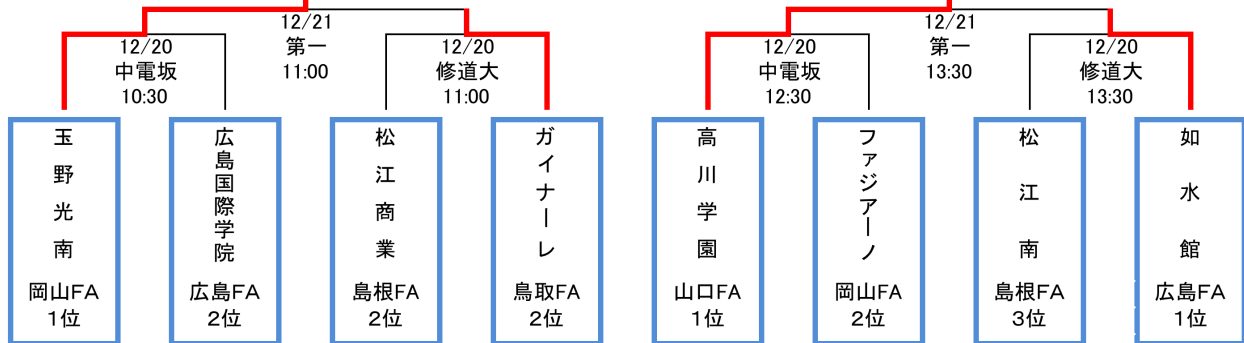

FAX送信票

宛先：関係各位 件名：高円宮杯U-18サッカーリーグ2014プリンスリーグ中国
枚数：A 4用紙1枚 発行日時：2014年12月21日(日)
差出人：プリンスリーグ中国データセンター 日上 公子 (082-878-9389)

いつもお世話になっております。本日の試合結果を送信いたします。お手数をおかけしますが、よろしくお願い申し上げます。

高円宮杯 U-18サッカーリーグ2014 プリンスリーグ中国 参入戦 試合結果

記入者：日上公子 080-5232-0902 E-mail：sunrise_studio@mac.com

公式サイト：http://www.sportsonline.jp/prince

試合速報サイトQRコード→

■ 参入 決定戦・第1試合 試合結果

2014年12月21日(日)		11:00	キックオフ	会場：広島広域公園第一球技場				
(岡山県)	玉野光南	3	1	前半	1	2	ガイナーレ	(鳥取県)
(岡山FA 1位)			1	後半	1			(鳥取FA 2位)
			0	延長前半	0			
			1	延長後半	0			
33分	11	土居 晃貴	得点		25分	20	門脇 颯大	
90+5分	22	高木 匠			73分	9	磯江 太勢	
102分	4	馬場 峻						

■ 参入 決定戦・第2試合 試合結果

2014年12月21日(日)		13:30	キックオフ	会場：広島広域公園第一球技場				
(山口県)	高川学園	9	3	前半	2	2	如水館	(広島県)
(山口FA 1位)			6	後半	0			(広島FA 1位)
				延長前半				
				延長後半				
2分	11	水本 和弘	69分	22	岡田 浩平	39分	7	土井 広大
7分	12	伊石 祐也	80分	22	岡田 浩平	45+1分	2	藤田 凌生
18分	23	浜下 翔太	84分	12	伊石 祐也			
49分	20	綾部 廉太郎	88分	22	岡田 浩平	90+2分	12	伊石 祐也 ←これは高川学園の得点です

高円宮杯U-18サッカーリーグ2015 プリンスリーグ中国 出場チーム

■すでに出場が決まっているチーム

立正大学湊南高等学校 (PL中国1位・広島県)	翔英学園米子北高等学校 (PL中国2位・鳥取県)
広島県瀬戸内高等学校 (PL中国3位・広島県)	岡山県作陽高等学校 (PL中国4位・岡山県)
島根県立大社高等学校 (PL中国5位・島根県)	広島県立広島皆実高等学校 (PL中国6位・広島県)
広島県立広島観音高等学校 (PL中国7位・広島県)	サンフレッチェ広島ユースペアーズ (PL中国8位・広島県)

■昇格チーム(残り2枠を選出)

1. 岡山県立玉野光南高等学校(岡山県) 高川学園高等学校(山口県)

中電坂：中国電力坂スポーツ施設多目的グラウンド 修道大：修道大学サッカー場 第一：広島広域公園第一球技場

昨年度のプリンスリーグ中国で上位3チームが所属する県リーグ(広島・岡山・鳥根)からは2チーム出場できます。なお、鳥根県リーグの代表については、1部1位が立正大湊南Bでしたが、プリンスリーグに同校のAチームが出場しているため、同じリーグに同じ学校のチームは出場できないという規定があるため、3位の松江南高校が繰り上げ出場となっています。

■高円宮杯U-18サッカーリーグ2014 プリンスリーグ中国 出場チーム 最終結果

表彰 優勝：立正大湊南高等学校	最優秀選手：藤井潤太(立正大湊南3年)
第2位：翔英学園米子北高等学校	得点王：中島隆司(立正大湊南3年・21得点)
第3位：広島県瀬戸内高等学校	フェアプレー賞：(集計中)

順位	チーム名	勝点	試合	勝	引分	負	得点	失点	得失点差
1	立正大学湊南高等学校	45	18	15	0	3	61	20	41
2	翔英学園 米子北高等学校	35	18	11	2	5	58	24	34
3	広島県瀬戸内高等学校	35	18	11	2	5	34	23	11
4	岡山県作陽高等学校	34	18	10	4	4	35	31	4
5	島根県立大社高等学校	31	18	10	1	7	35	36	-1
6	広島県立広島皆実高等学校	30	18	9	3	6	41	22	19
7	広島県立広島観音高等学校	21	18	6	3	9	33	36	-3
8	サンフレッチェ広島ユースペアーズ	15	18	5	0	13	29	53	-24
9	岡山学芸館高等学校	13	18	4	1	13	14	42	-28
10	山陽高等学校	2	18	0	2	16	16	69	-53