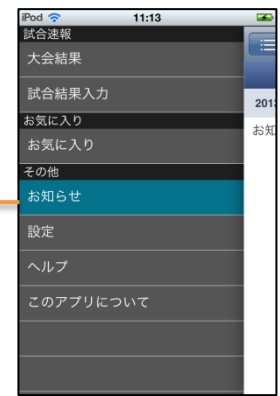

試合速報マニュアル

～Android版～

基本的な操作について

親大会画面など

お気に入り画面

[Android版]

リストを長押しすると[削除]ボタンが表示されます。タップすると解除されます。

画面上部のメニューについて

[iOS版]

[前の画面に戻る]ボタン

[Android版]親大会画面など

Android本体の[back]ボタンをタップすると全画面に戻ります

[保存]ボタン
お気に入りに登録できます

起動時の動作

お知らせ通知

起動時にお知らせがある場合はその旨が表示されます

管理者からの[お知らせ]が表示されます

戻るときはメニューボタンをタップします

ダイアログが閉じます

ヘルプの表示

よくある質問や疑問が表示できます

選択した質問の解答が表示されます

未課金の場合

課金前に大会名を押下した場合にダイアログが表示されます

確認ダイアログを[はい]ボタンをタップします

[利用規約に同意します]にチェックを入れ[購入する]ボタンをタップします

[BUY]ボタンをタップします

リストアするには？

すでに購入済みで、アンインストールや再ダウンロードされた場合は

左メニューの[設定]を選択します

[リストア]ボタンをタップします

大会結果を見るには?