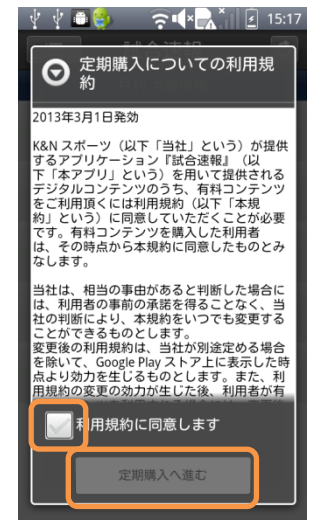

管理者からの[お知らせ]が表示されます

戻るときはメニューボタンをタップします

ダイアログが閉じます

ヘルプの表示

よくある質問や疑問が表示できます

選択した質問の解答が表示されます

未課金の場合

課金前に大会名を押下した場合にダイアログが表示されます

確認ダイアログを[はい]ボタンをタップします

[利用規約に同意します]にチェックを入れ[購入する]ボタンをタップします

[BUY]ボタンをタップします

リストアするには？

すでに購入済みで、アンインストールや再ダウンロードされた場合は

左メニューの[設定]を選択します

[リストア]ボタンをタップします

大会結果を見るには?