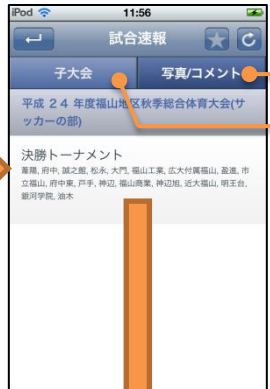

管理者からの[お知らせ]が表示されます

戻るときはメニューボタンをタップします

ダイアログが閉じます

ヘルプの表示

よくある質問や疑問が表示できます

選択した質問の解答が表示されます

未課金の場合

課金前に大会名を押下した場合にダイアログが表示されます

確認ダイアログを[はい]ボタンをタップします

[利用規約に同意します]にチェックを入れ[購入する]ボタンをタップします

[BUY]ボタンをタップします

リストアするには？

すでに購入済みで、アンインストールや再ダウンロードされた場合は

左メニューの[設定]を選択します

[リストア]ボタンをタップします

大会結果を見るには?

親大会

写真やコメントが表示されます
 子大会がリスト表示されます

子大会

対戦表が表示されます
 タップすると、拡大表示されます

子大会の各試合結果が表示されます

写真やコメントが表示されます

開催日、会場、トーナメント順に並び替えができます

試合結果