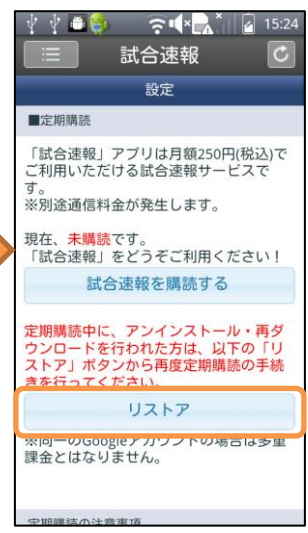

管理者からの[お知らせ]が表示されます

戻るときはメニューボタンをタップします

ダイアログが閉じます

ヘルプの表示

よくある質問や疑問が表示できます

選択した質問の解答が表示されます

未課金の場合

課金前に大会名を押下した場合にダイアログが表示されます

確認ダイアログを[はい]ボタンをタップします

[利用規約に同意します]にチェックを入れ[購入する]ボタンをタップします

[BUY]ボタンをタップします

リストアするには？

すでに購入済みで、アンインストールや再ダウンロードされた場合は

左メニューの[設定]を選択します

[リストア]ボタンをタップします

大会結果を見るには?

親大会

写真やコメントが表示されます
 子大会がリスト表示されます

子大会

対戦表が表示されます
 タップすると、拡大表示されます

子大会の各試合結果が表示されます

写真やコメントが表示されます

開催日、会場、トーナメント順に並び替えができます

試合結果