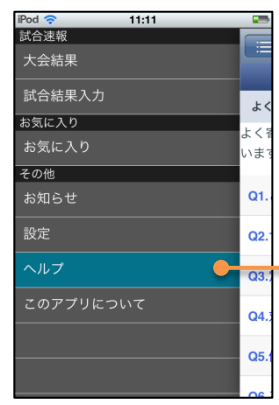

管理者からの[お知らせ]が表示されます

戻るときはメニューボタンをタップします

ダイアログが閉じます

ヘルプの表示

よくある質問や疑問が表示できます

選択した質問の解答が表示されます

未課金の場合

課金前に大会名を押下した場合にダイアログが表示されます

確認ダイアログを[はい]ボタンをタップします

[利用規約に同意します]にチェックを入れ[購入する]ボタンをタップします

[BUY]ボタンをタップします

リストアするには？

すでに購入済みで、アンインストールや再ダウンロードされた場合は

左メニューの[設定]を選択します

[リストア]ボタンをタップします

大会結果を見るには?

親大会

写真やコメントが表示されます
 子大会がリスト表示されます

子大会

対戦表が表示されます
 タップすると、拡大表示されます

子大会の各試合結果が表示されます

写真やコメントが表示されます

開催日、会場、トーナメント順に並び替えができます

試合結果