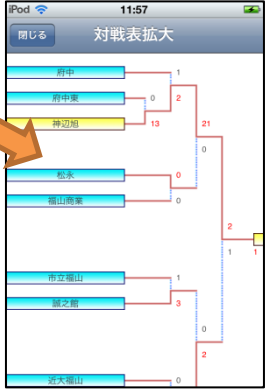

確認ダイアログを[はい]ボタンをタップします

[利用規約に同意します]にチェックを入れ[購入する]ボタンをタップします

[BUY]ボタンをタップします

リストアするには？

すでに購入済みで、アンインストールや再ダウンロードされた場合は

左メニューの[設定]を選択します

[リストア]ボタンをタップします

大会結果を見るには?

親大会

写真やコメントが表示されます
 子大会がリスト表示されます

子大会

対戦表が表示されます
 タップすると、拡大表示されます

子大会の各試合結果が表示されます

写真やコメントが表示されます

開催日、会場、トーナメント順に並び替えができます

試合結果

気になる大会やチームを検索するには?

大会検索

[大会検索]タブを選択

地域/年代層/開催日/大会名などを入力し、[大会検索]ボタンをタップします

検索結果

任意の大会を選択すると、親大会画面が表示できます

任意の大会を選択すると、親大会画面が表示できます

チーム検索

チーム名、地域、所属などを入力して、[チーム検索]ボタンをタップします

検索結果から任意のチームをタップすると、チームが行った試合結果が表示できます