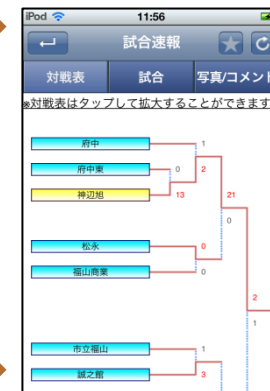

親大会

写真やコメントが表示されます
 子大会がリスト表示されます

子大会

対戦表が表示されます
 タップすると、拡大表示されます

子大会の各試合結果が表示されます

写真やコメントが表示されます

開催日、会場、トーナメント順に並び替えができます

試合結果

気になる大会やチームを検索するには?

大会検索

[大会検索]タブを選択

地域/年代層/開催日/大会名などを入力し、[大会検索]ボタンをタップします

検索結果

任意の大会を選択すると、親大会画面が表示できます

任意の大会を選択すると、親大会画面が表示できます

チーム検索

チーム名、地域、所属などを入力して、[チーム検索]ボタンをタップします

検索結果から任意のチームをタップすると、チームが行った試合結果が表示できます