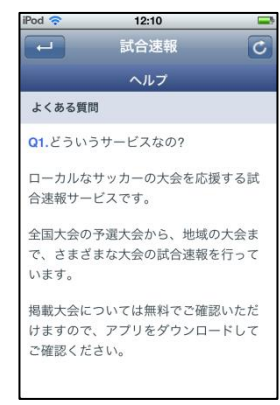

[iOS版]

[前の画面に戻る]ボタン

[Android版]親大会画面など

Android本体の[back]ボタンをタップすると全画面に戻ります

[保存]ボタン
お気に入りに登録できます

起動時の動作

お知らせ通知

起動時にお知らせがある場合はその旨が表示されます

管理者からの[お知らせ]が表示されます

戻るときはメニューボタンをタップします

ダイアログが閉じます

ヘルプの表示

よくある質問や疑問が表示できます

選択した質問の解答が表示されます

未課金の場合

課金前に大会名を押下した場合にダイアログが表示されます

確認ダイアログを[はい]ボタンをタップします

[利用規約に同意します]にチェックを入れ[購入する]ボタンをタップします

[BUY]ボタンをタップします

リストアするには？

すでに購入済みで、アンインストールや再ダウンロードされた場合は

左メニューの[設定]を選択します

[リストア]ボタンをタップします

大会結果を見るには?