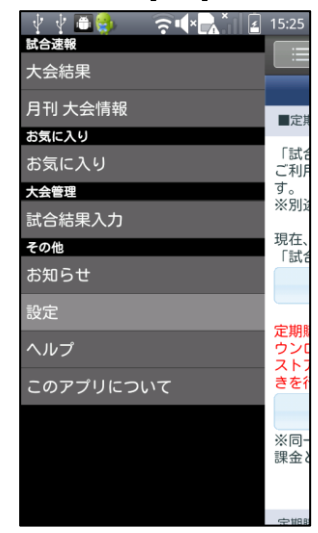

管理者からの[お知らせ]が表示されます

戻るときはメニューボタンをタップします

ダイアログが閉じます

ヘルプの表示

よくある質問や疑問が表示できます

選択した質問の解答が表示されます

未課金の場合

課金前に大会名を押下した場合にダイアログが表示されます

確認ダイアログを[はい]ボタンをタップします

[利用規約に同意します]にチェックを入れ[購入する]ボタンをタップします

[BUY]ボタンをタップします

リストアするには？

すでに購入済みで、アンインストールや再ダウンロードされた場合は

左メニューの[設定]を選択します

[リストア]ボタンをタップします

大会結果を見るには?

親大会

写真やコメントが表示されます
 子大会がリスト表示されます

子大会

対戦表が表示されます
 タップすると、拡大表示されます

子大会の各試合結果が表示されます

写真やコメントが表示されます

開催日、会場、トーナメント順に並び替えができます

試合結果