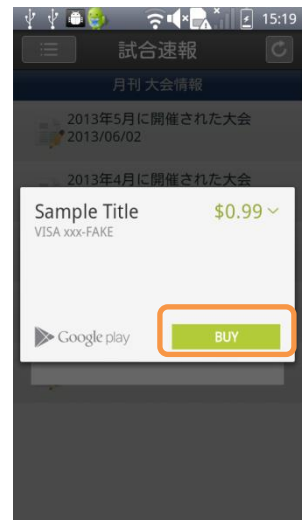

管理者からの[お知らせ]が表示されます

戻るときはメニューボタンをタップします

ダイアログが閉じます

ヘルプの表示

よくある質問や疑問が表示できます

選択した質問の解答が表示されます

未課金の場合

課金前に大会名を押下した場合にダイアログが表示されます

確認ダイアログを[はい]ボタンをタップします

[利用規約に同意します]にチェックを入れ[購入する]ボタンをタップします

[BUY]ボタンをタップします

リストアするには？

すでに購入済みで、アンインストールや再ダウンロードされた場合は

左メニューの[設定]を選択します

[リストア]ボタンをタップします

大会結果を見るには?