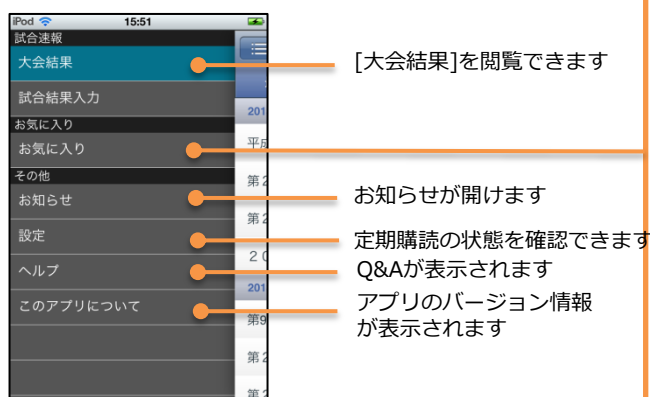

試合速報マニュアル

～Android版～

基本的な操作について

親大会画面など

お気に入り画面

[Android版]

リストを長押しすると[削除]ボタンが表示されます。タップすると解除されます。

画面上部のメニューについて

管理者からの[お知らせ]が表示されます

戻るときはメニューボタンをタップします

ダイアログが閉じます

ヘルプの表示

よくある質問や疑問が表示できます

選択した質問の解答が表示されます

未課金の場合

課金前に大会名を押下した場合にダイアログが表示されます