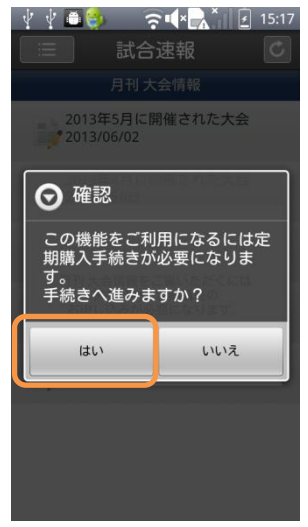

管理者からの[お知らせ]が表示されます

戻るときはメニューボタンをタップします

ダイアログが閉じます

ヘルプの表示

よくある質問や疑問が表示できます

選択した質問の解答が表示されます

未課金の場合

課金前に大会名を押下した場合にダイアログが表示されます

確認ダイアログを[はい]ボタンをタップします

[利用規約に同意します]にチェックを入れ[購入する]ボタンをタップします

[BUY]ボタンをタップします

リストアするには？

すでに購入済みで、アンインストールや再ダウンロードされた場合は

左メニューの[設定]を選択します

[リストア]ボタンをタップします

大会結果を見るには?