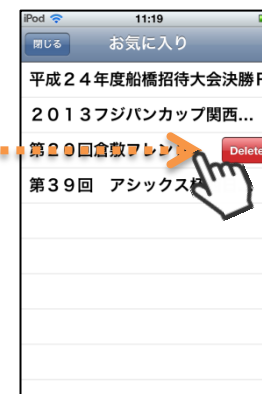

試合速報マニュアル

～Android版～

基本的な操作について

親大会画面など

お気に入り画面

[Android版]

リストを長押しすると[削除]ボタンが表示されます。タップすると解除されます。

画面上部のメニューについて

[iOS版]

[前の画面に戻る]ボタン

[Android版]親大会画面など

Android本体の[back]ボタンをタップすると全画面に戻ります

[保存]ボタン
お気に入りに登録できます

起動時の動作

お知らせ通知

起動時にお知らせがある場合はその旨が表示されます

管理者からの[お知らせ]が表示されます

戻るときはメニューボタンをタップします

ダイアログが閉じます

ヘルプの表示

よくある質問や疑問が表示できます

選択した質問の解答が表示されます

未課金の場合

課金前に大会名を押下した場合にダイアログが表示されます